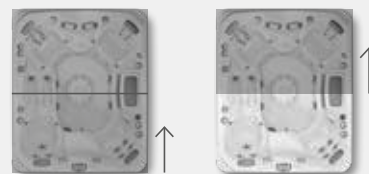

Schalensfarben

PLATIN MONACO MIDNIGHT

PORZELLAN CELESTITE

Verkleidungsfarben

MELANGE MOKKA EARL GREY

Klapprichtung Isolierabdeckung

www.armstark.com

ARMSTARK GMBH | HAID 56 | A-4782 ST. FLORIAN AM INN
TEL. +43/7712/6077-0 | OFFICE@ARMSTARK.COM