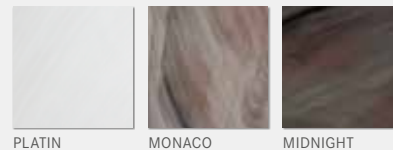

HIGHLIGHTS

Liegesitz	1
Wasserfälle	2 (mit MultiColor Beleuchtung)
Aromatherapie	SunScents™
Luftsprudelgebläse	6 Luftsprudeldüsen mit leisem SilentAir™ Regenerationssystem
Heizsystem	max. 5,5 kW Titan
Haltestangen aus Edelstahl	2 (mit MultiColor Beleuchtung)
Bedienfeld	i-touch™ LCD

UPGRADES

Stereo System	Spa Stereo System 16
SmartTub™	Fernsteuerung via Smartphone
Schalensfarbe	Lux-Color
Wasseraufbereitung	ClearRay® + SunZone™
Sitzpolster für Filterdeckel	SunSeat
Zusatzisolierung	EcoWrap®
Isolierabdeckung	SunStrong™ (schwarz)

Schalensfarben

PLATIN MONACO MIDNIGHT

PORZELLAN CELESTITE

Verkleidungsfarben

MELANGE MOKKA EARL GREY

Klapprichtung Isolierabdeckung

www.armstark.com

ARMSTARK GMBH | HAID 56 | A-4782 ST. FLORIAN AM INN
TEL. +43/7712/6077-0 | OFFICE@ARMSTARK.COM